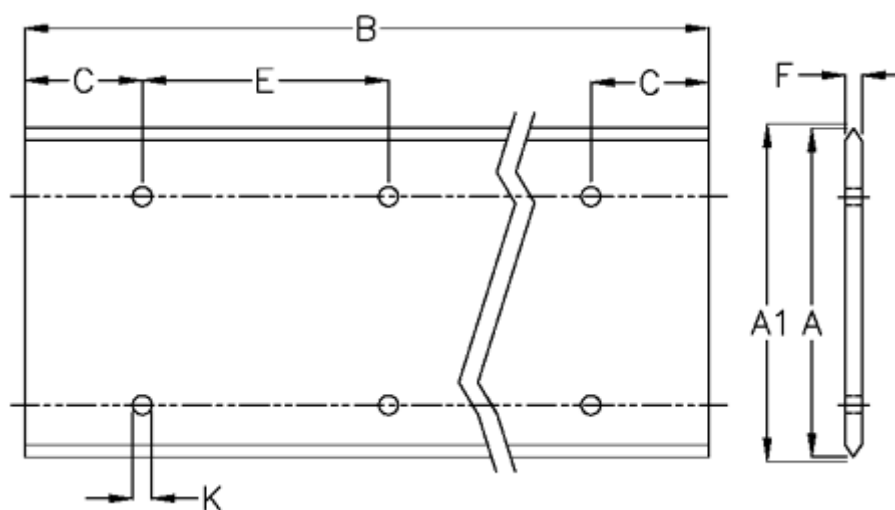

Varenummer: 057124126961
Beskrivelse: Hepco GV3 profilskinne L 120 L2696 P1
med forsænkede huller

Mål

A	= 120
A1	= 120.81
B	= 2696
C	= 88.0
E	= 180
F	= 9.12
For leje	= J54
K	= 11.5xM10

Præcisionstype = P1
vægt kg/1000 = 8.50